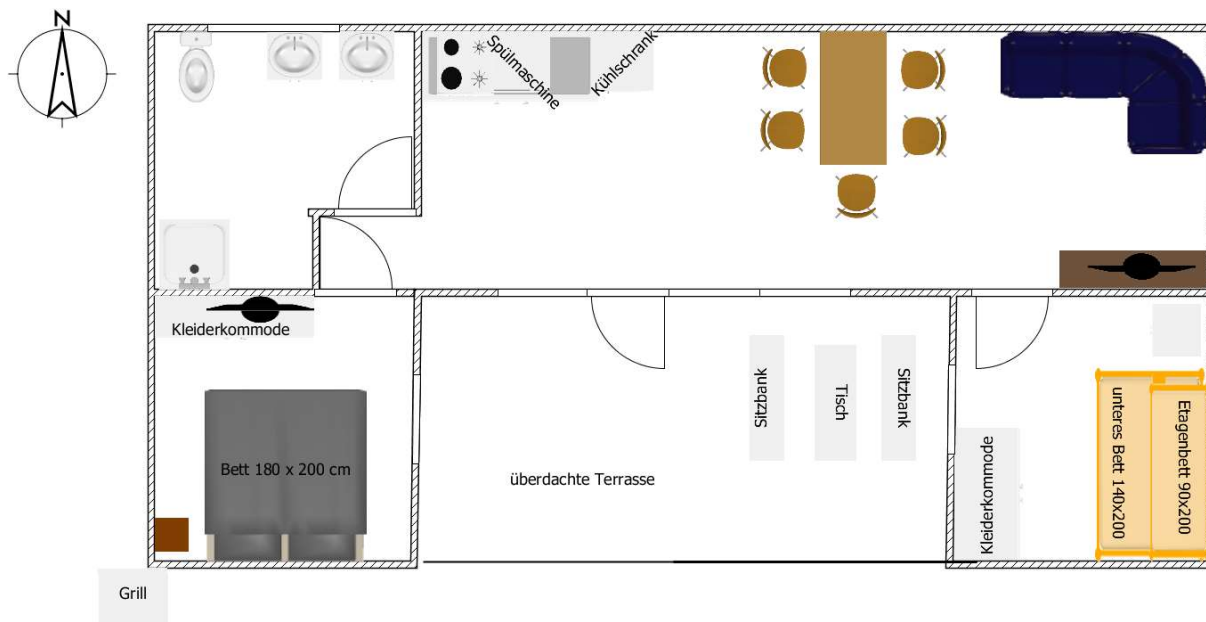

Grünewalder Lauch – Mobilheim (MH5 XL-Komfort)

geeignet für Familien mit Kindern (max. 5 Personen)
mit Dusche und WC

(Entwurf - Grundriss nicht maßstabsgenau)

Preise:

130,00 €/ Nacht (vier Personen – ab 4 Nächte)